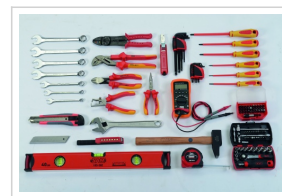

## Description

- 7 clés mixtes : 8 ? 10 ? 13 ? 16 ? 17 ? 18 ? 19 mm.
- 9 clés mâles à tête sphérique de 1,5 à 10 mm.
- 1 mesure 5 m.
- 1 niveau rectangulaire 400 mm.
- 9 clés mâles Torx® de 1,5 à 10 mm de 8 à 40 mm.
- 1 marteau rivoir 32 mm.
- 1 baladeuse, 1 clé à molette grande ouverture 8".
- 39 douilles et accessoires ¼"
- 1 cutter 25 mm + 10 lames.
- 31 embouts de vissage.
- 4 tournevis isolés 1000 V fente : 3,5 x 100 - 4 x 100 - 5,5 x 125 - 6,5 x 150.
- 1 pince à dénuder isolée 1000 V. 1 pince à bec plat isolée 1000 V.
- 1 pince coupante isolée 1000 V. 1 pince à sertir.
- 1 pince multiprise isolée 1000V. 1 outil à dégainer les câbles.
- 1 multimètre.
- 1 caisse à outil textile 43L.